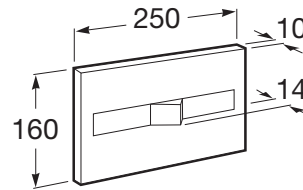

IN-WALL

PL2 DUAL - Placă de comandă cu comandă dublă, pentru rezervor ascuns

DIMENSIUNI

Lungime 250 mm
Înălțime 160 mm

CULORI ȘI FINISAJE

1 Chrome

PRE (FĂRĂ TVA) (FĂRĂ TVA)

152,00 LEI

SCHIȚE TEHNICE

CARACTERISTICI

Număr butoane: 2

Recomandat pentru spații publice

COMPATIBIL CU

DUPLO WC L – Rama incastrata pentru rezervor WC cu clătire dublă. Permite activare frontală sau superioară. Cot 90 ° / 110 °

890121010

DUPLO WC - Structură încastrată pentru Smart Toilets cu rezervor dublă comandă cot 90/110 °

890090800

Rezervor incastrat pentru WC suspendat cu mecanism dubla descarcare

890090120

Duplo WC - rezervor încastrat, pentru WC suspendat, cu mecanism dublă descărcare

890090020

BASIC TANK COMPACT - Rezervor compact ascuns (8cm) cu comandă dublă (4/2 - 4.5/3 - 6/3 L)

890080200

In-Wall

Sisteme care combină eficiența și tehnologia, transformându-le în soluții care au grijă ca designul să se adapteze perfect la spațiul respectiv. Inovarea și avangardismul își unesc forțele pentru a garanta cele mai bune caracteristici, în care comoditatea, economic și stilul pot fi întâlnite în fiecare detaliu.