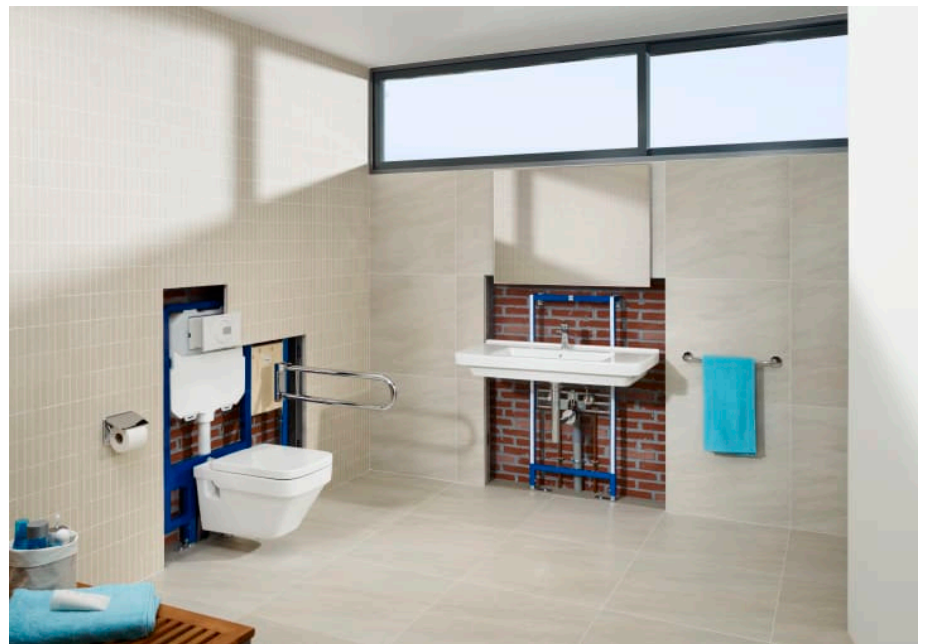

IN-WALL

PL2 DUAL - Placă de comandă cu comandă dublă, pentru rezervor ascuns

DIMENSIUNI

Lungime 250 mm
Înălțime 160 mm

CULORI ȘI FINISAJE

1 Chrome

PRE (FĂRĂ TVA) (FĂRĂ TVA)

152,00 LEI

SCHIȚE TEHNICE

CARACTERISTICI

Număr butoane: 2

Recomandat pentru spații publice

COMPATIBIL CU

DUPLO WC L – Rama incastrata pentru rezervor WC cu clătire dublă. Permite activare frontală sau superioară. Cot 90 ° / 110 °

890121010

DUPLO WC - Structură încastrată pentru Smart Toilets cu rezervor dublă comandă cot 90/110 °

890090800

Rezervor incastrat pentru WC suspendat cu mecanism dubla descarcare

890090120

Duplo WC - rezervor încastrat, pentru WC suspendat, cu mecanism dublă descărcare

890090020

BASIC TANK COMPACT - Rezervor compact ascuns (8cm) cu comandă dublă (4/2 - 4.5/3 - 6/3 L)

890080200

In-Wall

Sisteme care combină eficiența și tehnologia, transformându-le în soluții care au grijă ca designul să se adapteze perfect la spațiul respectiv. Inovarea și avangardismul își unesc forțele pentru a garanta cele mai bune caracteristici, în care comoditatea, economic și stilul pot fi întâlnite în fiecare detaliu.